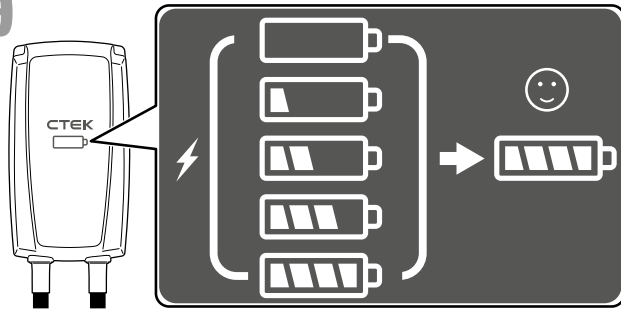

8

9

TECHNICKÁ SPECIFIKACE

TECHNICKÁ SPECIFIKACE	
Režim připojení	Mode 2
Výstupní proud	AC (střídavý)
Konektor k vozu	Type 2
Konektor do sítě	CEE 16 A/400 V 5P
Počet fází	3-fáze
Nabíjecí proud	6 A-16 A
Nabíjecí výkon	1.4 kW-11 kW
Provozní vlhkost	0-95%
Chlazení	Pasivní
Proudová ochrana (RCD)	30 mA AC, 6 mA DC
Měřič spotřeby (Wattmetr)	Ano, integrovaný (certifikovaný)
Umístění	Přenosný, na stěnu (volitelné příslušenství, není součástí nabíječky)
Vnější rozměry	140x250x80 mm
Materiál pouzdra	Plast, kov
Barva	Černá
Délka nabíjecího kabelu	5 m
Délka napájecího kabelu	1.5 m
Hmotnost (nabíječka s kabely)	cca 4 kg
Hmotnost balení	cca 5 kg
Rozměry balení (DxŠxV)	365x340x120 mm
Uživatelské rozhraní	LED rozhraní
Konktivita	Bluetooth®, Wi-Fi
Komunikační protokol	OCP 1.6