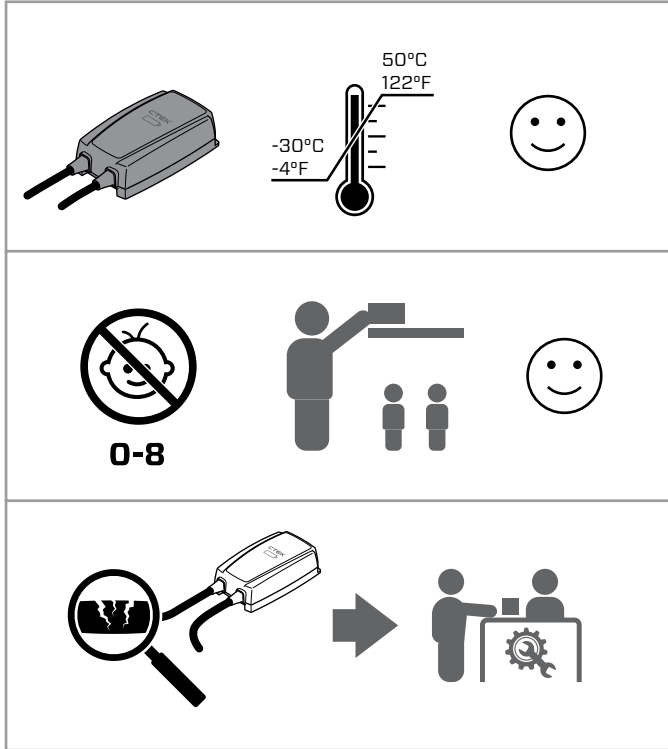

8

9

TECHNICKÁ SPECIFIKACE

TECHNICKÁ SPECIFIKACE	
Režim připojení	Mode 2
Výstupní proud	AC (střídavý)
Konektor k vozu	Type 2
Konektor do sítě	CEE 16 A/400 V 5P
Počet fází	3-fáze
Nabíjecí proud	6 A-16 A
Nabíjecí výkon	1.4 kW-11 kW
Provozní vlhkost	0-95%
Chlazení	Pasivní
Proudová ochrana (RCD)	30 mA AC, 6 mA DC
Měřič spotřeby (Wattmetr)	Ano, integrovaný (certifikovaný)
Umístění	Přenosný, na stěnu (volitelné příslušenství, není součástí nabíječky)
Vnější rozměry	140x250x80 mm
Materiál pouzdra	Plast, kov
Barva	Černá
Délka nabíjecího kabelu	5 m
Délka napájecího kabelu	1.5 m
Hmotnost (nabíječka s kabely)	cca 4 kg
Hmotnost balení	cca 5 kg
Rozměry balení (DxŠxV)	365x340x120 mm
Uživatelské rozhraní	LED rozhraní
Konktivita	Bluetooth®, Wi-Fi
Komunikační protokol	OCP 1.6