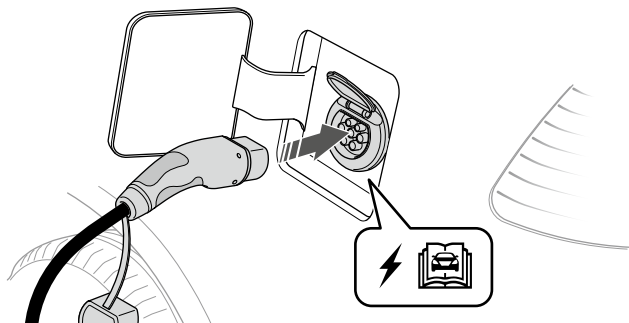

8

9

TECHNICKÁ SPECIFIKACE

TECHNICKÁ SPECIFIKACE	
Režim připojení	Mode 2
Výstupní proud	AC (střídavý)
Konektor k vozu	Type 2
Konektor do sítě	CEE 16 A/400 V 5P
Počet fází	3-fáze
Nabíjecí proud	6 A-16 A
Nabíjecí výkon	1.4 kW-11 kW
Provozní vlhkost	0-95%
Chlazení	Pasivní
Proudová ochrana (RCD)	30 mA AC, 6 mA DC
Měřič spotřeby (Wattmetr)	Ano, integrovaný (certifikovaný)
Umístění	Přenosný, na stěnu (volitelné příslušenství, není součástí nabíječky)
Vnější rozměry	140x250x80 mm
Materiál pouzdra	Plast, kov
Barva	Černá
Délka nabíjecího kabelu	5 m
Délka napájecího kabelu	1.5 m
Hmotnost (nabíječka s kabely)	cca 4 kg
Hmotnost balení	cca 5 kg
Rozměry balení (DxŠxV)	365x340x120 mm
Uživatelské rozhraní	LED rozhraní
Konktivita	Bluetooth®, Wi-Fi
Komunikační protokol	OCP 1.6