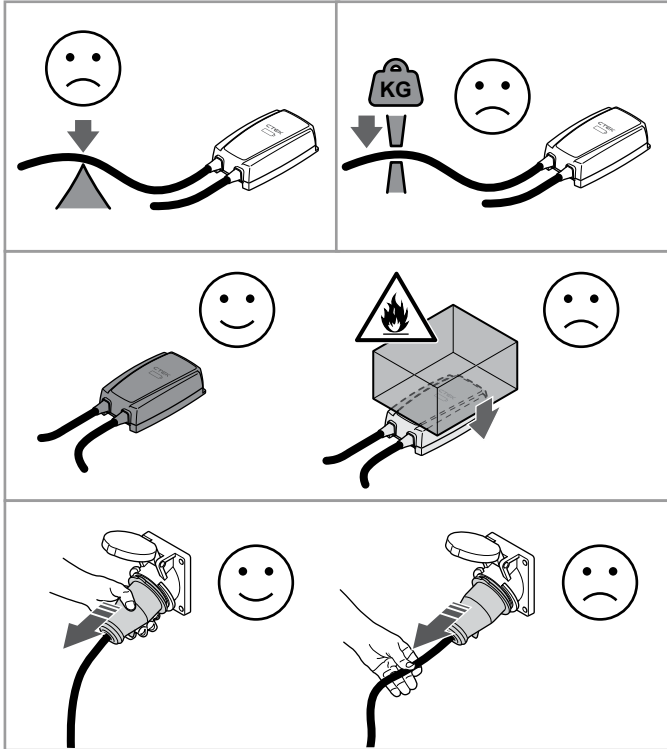

8

9

TECHNICKÁ SPECIFIKACE

TECHNICKÁ SPECIFIKACE	
Režim připojení	Mode 2
Výstupní proud	AC (střídavý)
Konektor k vozu	Type 2
Konektor do sítě	CEE 16 A/400 V 5P
Počet fází	3-fáze
Nabíjecí proud	6 A-16 A
Nabíjecí výkon	1.4 kW-11 kW
Provozní vlhkost	0-95%
Chlazení	Pasivní
Proudová ochrana (RCD)	30 mA AC, 6 mA DC
Měřič spotřeby (Wattmetr)	Ano, integrovaný (certifikovaný)
Umístění	Přenosný, na stěnu (volitelné příslušenství, není součástí nabíječky)
Vnější rozměry	140x250x80 mm
Materiál pouzdra	Plast, kov
Barva	Černá
Délka nabíjecího kabelu	5 m
Délka napájecího kabelu	1.5 m
Hmotnost (nabíječka s kabely)	cca 4 kg
Hmotnost balení	cca 5 kg
Rozměry balení (DxŠxV)	365x340x120 mm
Uživatelské rozhraní	LED rozhraní
Konktivita	Bluetooth®, Wi-Fi
Komunikační protokol	OCP 1.6