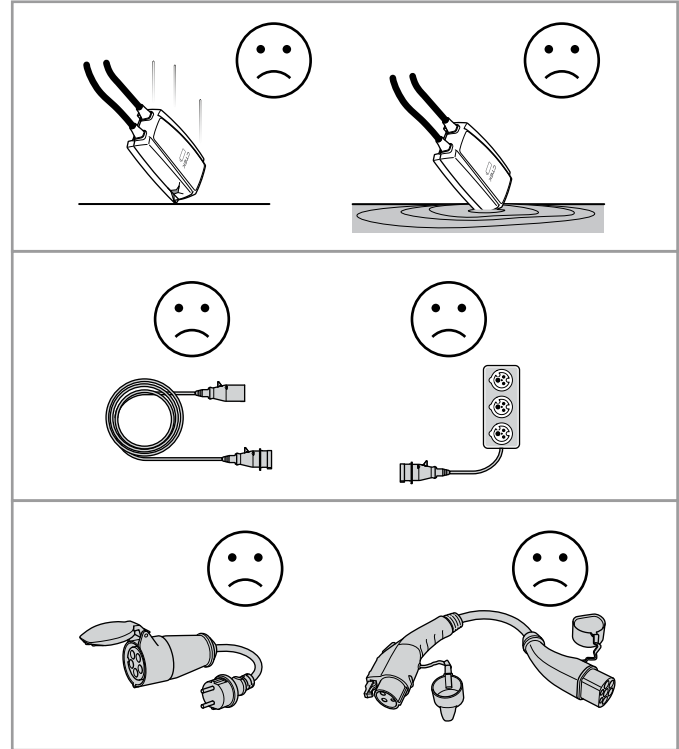

8

9

TECHNICKÁ SPECIFIKACE

TECHNICKÁ SPECIFIKACE	
Režim připojení	Mode 2
Výstupní proud	AC (střídavý)
Konektor k vozu	Type 2
Konektor do sítě	CEE 16 A/400 V 5P
Počet fází	3-fáze
Nabíjecí proud	6 A-16 A
Nabíjecí výkon	1.4 kW-11 kW
Provozní vlhkost	0-95%
Chlazení	Pasivní
Proudová ochrana (RCD)	30 mA AC, 6 mA DC
Měřič spotřeby (Wattmetr)	Ano, integrovaný (certifikovaný)
Umístění	Přenosný, na stěnu (volitelné příslušenství, není součástí nabíječky)
Vnější rozměry	140x250x80 mm
Materiál pouzdra	Plast, kov
Barva	Černá
Délka nabíjecího kabelu	5 m
Délka napájecího kabelu	1.5 m
Hmotnost (nabíječka s kabely)	cca 4 kg
Hmotnost balení	cca 5 kg
Rozměry balení (DxŠxV)	365x340x120 mm
Uživatelské rozhraní	LED rozhraní
Konktivita	Bluetooth®, Wi-Fi
Komunikační protokol	OCP 1.6