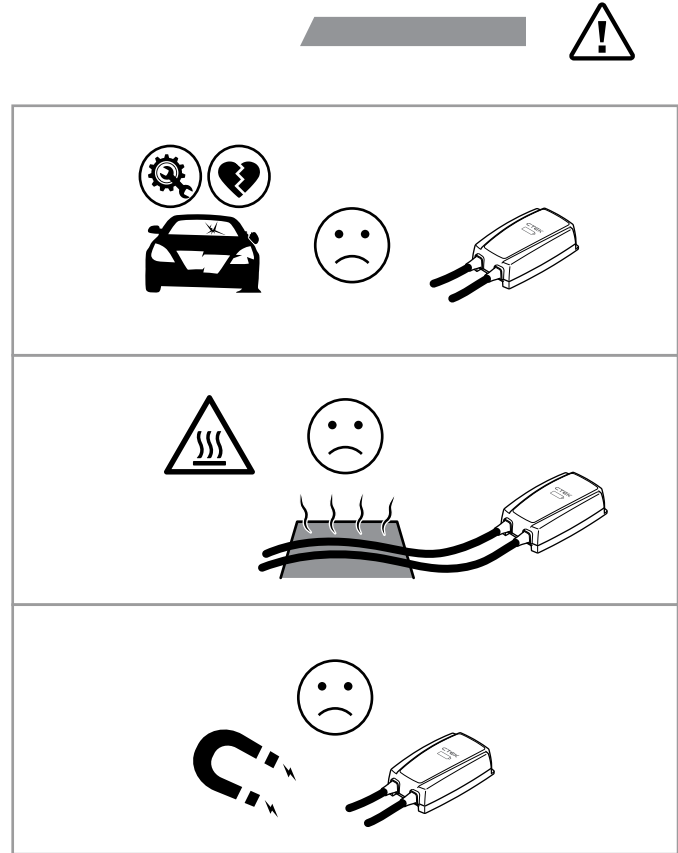

8

9

TECHNICKÁ SPECIFIKACE

TECHNICKÁ SPECIFIKACE	
Režim připojení	Mode 2
Výstupní proud	AC (střídavý)
Konektor k vozu	Type 2
Konektor do sítě	CEE 16 A/400 V 5P
Počet fází	3-fáze
Nabíjecí proud	6 A-16 A
Nabíjecí výkon	1.4 kW-11 kW
Provozní vlhkost	0-95%
Chlazení	Pasivní
Proudová ochrana (RCD)	30 mA AC, 6 mA DC
Měřič spotřeby (Wattmetr)	Ano, integrovaný (certifikovaný)
Umístění	Přenosný, na stěnu (volitelné příslušenství, není součástí nabíječky)
Vnější rozměry	140x250x80 mm
Materiál pouzdra	Plast, kov
Barva	Černá
Délka nabíjecího kabelu	5 m
Délka napájecího kabelu	1.5 m
Hmotnost (nabíječka s kabely)	cca 4 kg
Hmotnost balení	cca 5 kg
Rozměry balení (DxŠxV)	365x340x120 mm
Uživatelské rozhraní	LED rozhraní
Konktivita	Bluetooth®, Wi-Fi
Komunikační protokol	OCP 1.6